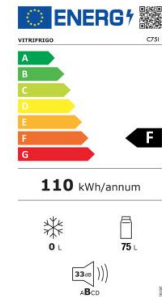

Code article	PMOD7610
Gencode	3224780000440
Nom article	MODULO Frigo 75L-Sauge
Description	Module avec frigo 75L tropicalisé inclus, , dessus et crédence inox. A monter
+ Produit	Meuble frigo extérieur. Inclus un frigo 75L encastrable. Acier galvanisé thermolaqué Sauge. 4 pieds réglables. 4 roulettes double à frein en option.
Homologation	
Utilisation	Intérieur / Extérieur Tropical 43°C
Dim. Produit (H x L x P)	115 x 80 x 64 cm / 45,28" x 31,5" x 25,2"
Dim. emballage (H x L x P)	100 x 84 x 67 cm / 39,37" x 33,07" x 26,38"
Poids net	63,6 kg / 140,24 lbs
Poids Emballé	67,6 kg / 149,06 lbs
PCB	1
Nb colis/article	4
Nb pcs/pal	13
Composition pack	1*FG075L, 1*MOD760101, 1*MOFC75, 1*MOS7600,
Châssis	Acier galvanisé et inox
Protection	Peinture polyester
Coloris	Vert sauge et inox
Détails	Crédence inox, porte ouverture push-pull et fermeture soft-closing, 4 pieds réglables
Origine	Origine France Garantie
Ecotaxe DEEE HT	
Taxe Ecomobilier HT	12,23
Taux TVA	20%
Code douanier	94032080
Notice	85619.pdf, 85622.pdf, 85607.pdf

MODULO Frigo 75 L Sauge