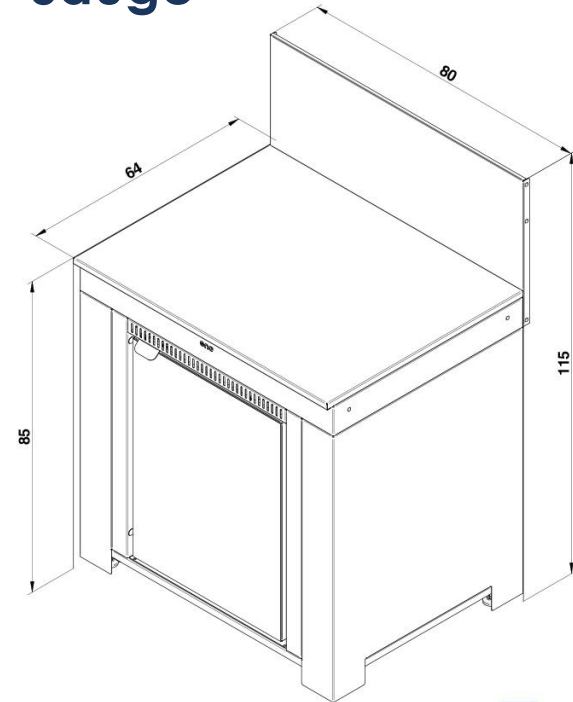

Dim : H85 x L80 x P64 cm
Crédence : 30 cm

OPTIONS

- Housse HMI080
- Kit 2 roues MOD3301
- Poignée latérale K71689-85
- Pinceau retouche Sauge PR7033

Livré en kit

- Crédence latérale inox PMOD1201

LES + PRODUIT

Code article	PMOD7610
Gencode	3224780000440
Nom article	MODULO Frigo 75L-Sauge
Description	Module avec frigo 75L tropicalisé inclus, , dessus et crédence inox. A monter
+ Produit	Meuble frigo extérieur. Inclus un frigo 75L encastrable. Acier galvanisé thermolaqué Sauge. 4 pieds réglables. 4 roulettes double à frein en option.
Homologation	
Utilisation	Intérieur / Extérieur Tropical 43°C
Dim. Produit (H x L x P)	115 x 80 x 64 cm / 45,28" x 31,5" x 25,2"
Dim. emballage (H x L x P)	100 x 84 x 67 cm / 39,37" x 33,07" x 26,38"
Poids net	63,6 kg / 140,24 lbs
Poids Emballé	67,6 kg / 149,06 lbs
PCB	1
Nb colis/article	4
Nb pcs/pal	13
Composition pack	1*FG075L, 1*MOD760101, 1*MOFC75, 1*MOS7600,
Châssis	Acier galvanisé et inox
Protection	Peinture polyester
Coloris	Vert sauge et inox
Détails	Crédence inox, porte ouverture push-pull et fermeture soft-closing, 4 pieds réglables
Origine	Origine France Garantie
Ecotaxe DEEE HT	
Taxe Ecomobilier HT	12,23
Taux TVA	20%
Code douanier	94032080
Notice	85619.pdf, 85622.pdf, 85607.pdf

MODULO Frigo 75 L Sauge

MODULO Fridge Furniture 75 L Sage

REF: PMOD7610
EAN: 3224780000440

Dim : H85 x L80 x P64 cm
Credenza : 30 cm

PRODUCT DESCRIPTION

- Outdoor kitchen module for 75L fridge tropical climate class
- Fridge 75L KMAFC60
- Galvanised steel structure
- 1 stainless steel credenza and worktop
- 4 adjustable feet
- Sage color
- 75L built-in fridge KMOFC60 included
- Built-in kit for Modulo 80 included
- Reversible glass door
- 2 shelves
- Led lighting
- Energy class F
- Climate class T