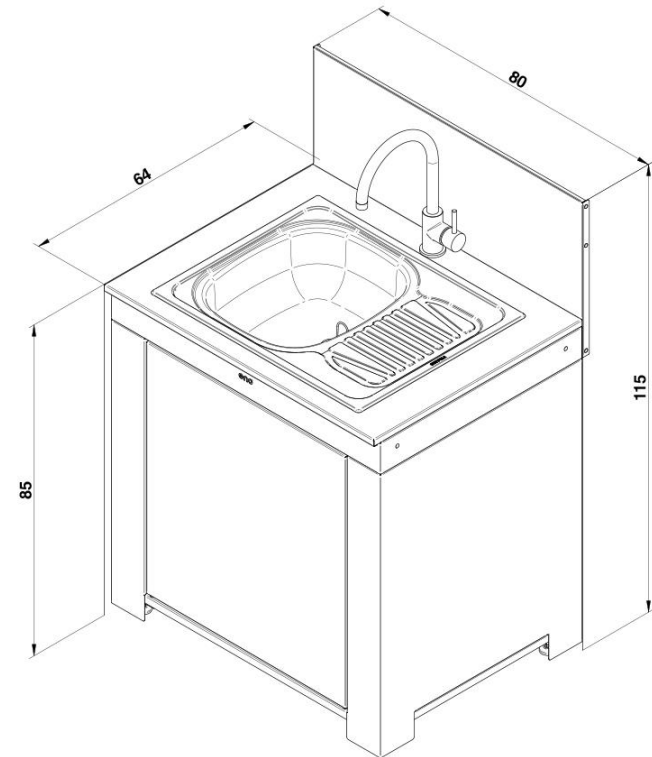

Livré en kit

LES + PRODUIT

PRATIQUE

Évier réversible/Porte fermeture soft closing/ouverture push&pull

PRÊT À RACCORDER

Tuyau d'arrosage

MODULABLE À POSTERIORI

S'adapte à tous les modules

MATÉRIAUX RÉSISTANTS

Acier galvanisé/
Plan travail **inox recuit finition texturée mate** /Charnières inox

Code article	PMOD7612
Gencode	3224780000488
Nom article	MODULO Évier-Sauge
Description	Module de cuisine équipé d'un évier rectangulaire encastrable avec égouttoir réversible
+ Produit	Meuble avec évier rectangulaire. Evier inox. Egouttoir, mitigeur, bonde et siphon inclus. Acier galvanisé thermolaqué coloris sauge. 1 porte ouverture push pull. 4 pieds réglables. 4 roulettes pivotantes en option.
Homologation	
Utilisation	Intérieur / Extérieur
Dim. Produit (H x L x P)	115 x 80 x 64 cm / 45,28" x 31,5" x 25,2"
Dim. emballage (H x L x P)	42 x 84 x 67 cm / 16,54" x 33,07" x 26,38"
Poids net	39 kg / 86 lbs
Poids Emballé	43 kg / 94,82 lbs
PCB	1
Nb colis/article	3
Nb pces/pal	13
Composition pack	1*MOD1012, 1*MOD7600, 1*MOD761201,
Châssis	Acier galvanisé et inox
Protection	Peinture polyester
Coloris	Vert sauge et inox
Détails	Crédence inox, porte ouverture push-pull et fermeture soft-closing, 4 pieds réglables
Origine	Origine France Garantie
Ecotaxe DEEE HT	
Taxe Ecomobilier HT	0,14
Taux TVA	20%
Code douanier	94032080
Notice	85574.pdf, 85621.pdf

MODULO Évier Sauge

NEW

MODULO Sink Furniture Sage

REF: PMOD7612
EAN: 3224780000488

Dim : H85 x L80 x P64 cm
Credenza : 30 cm

PRODUCT DESCRIPTION

- Outdoor kitchen module with sink
- Stainless steel sink with drainer, mixer tap, drain and siphon included
- Galvanised steel structure
- 1 Sage door
- 1 stainless steel credenza and worktop
- 4 adjustable feet
- Sage color